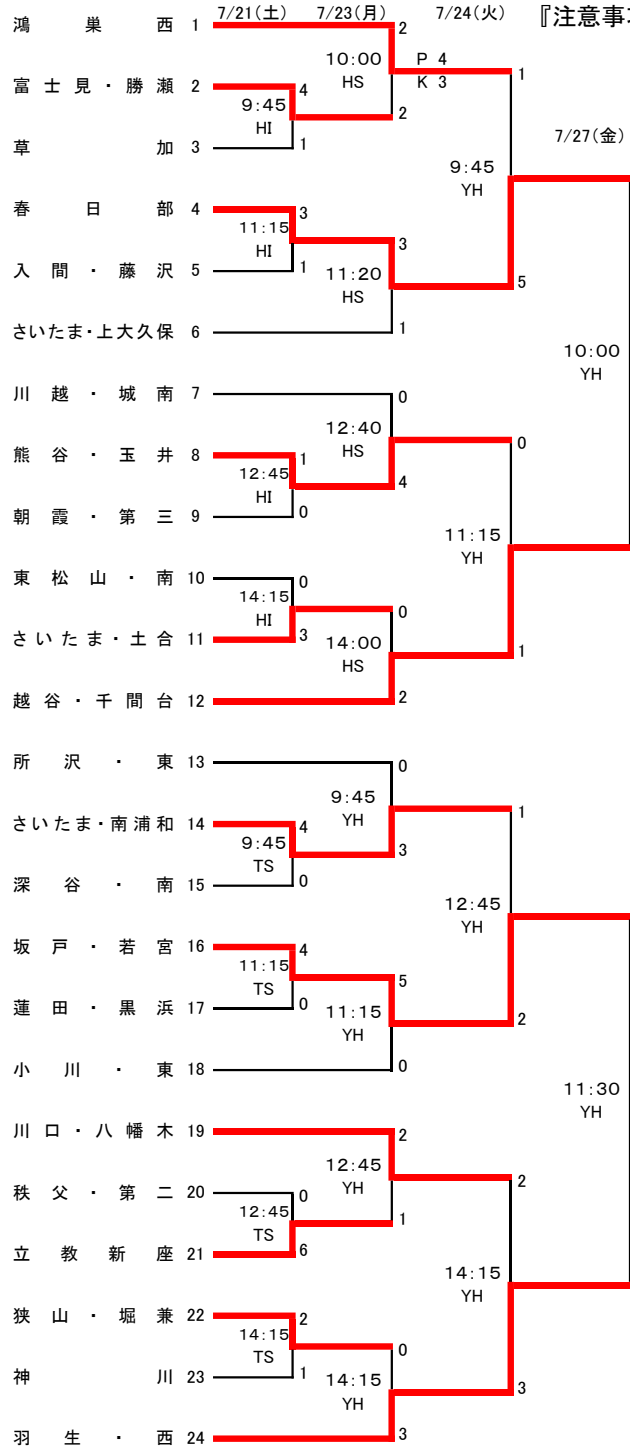

平成30年度 学校総合体育大会中学校サッカーの部 組み合わせ

『注意事項』 (1) マナーに注意し、フェアプレーの精神で参加しよう。
(2) しっかりと「あいさつ」をしよう。
(3) 会場の施設を大切に、キレイに使用しよう。

はつらつプレー! さわやかマナー!

- RHF R H F 駒場グランド
- TS 戸田惣右衛門グランド(人工芝)
- HI 東松山岩鼻競技場
- KR 川越陸上競技場
- YH さいたま市与野八王子グランド
- HS さいたま市堀崎公園グランド
- AC 朝霞中央公園陸上競技場
- KK 鴻巣上谷グランド
- AK 秋葉の森総合運動公園
- KS 駒場スタジアム