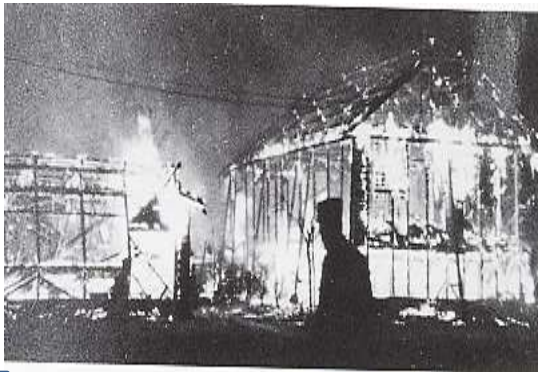

昭和三十六年 修学旅行

初代PTA会長 安孫子栄 氏

初代校長 佐藤亨 先生

希望の像

校舎の4階から生徒が転落する事故があり、校内で尊い命が失われました。その後、ご両親のご配慮によって、『希望の像』が建立され、1976年(昭和51年)4月に完成し、除幕式が行われました。今も、体育館の前で校舎を見上げて、『人の命より大切なものはない。』と語りかけてくれるようです。建立されてから、はや40年が経ちましたが、春日部中学校の生徒たちの健やかな成長を見守ってくれているようにも見えます。